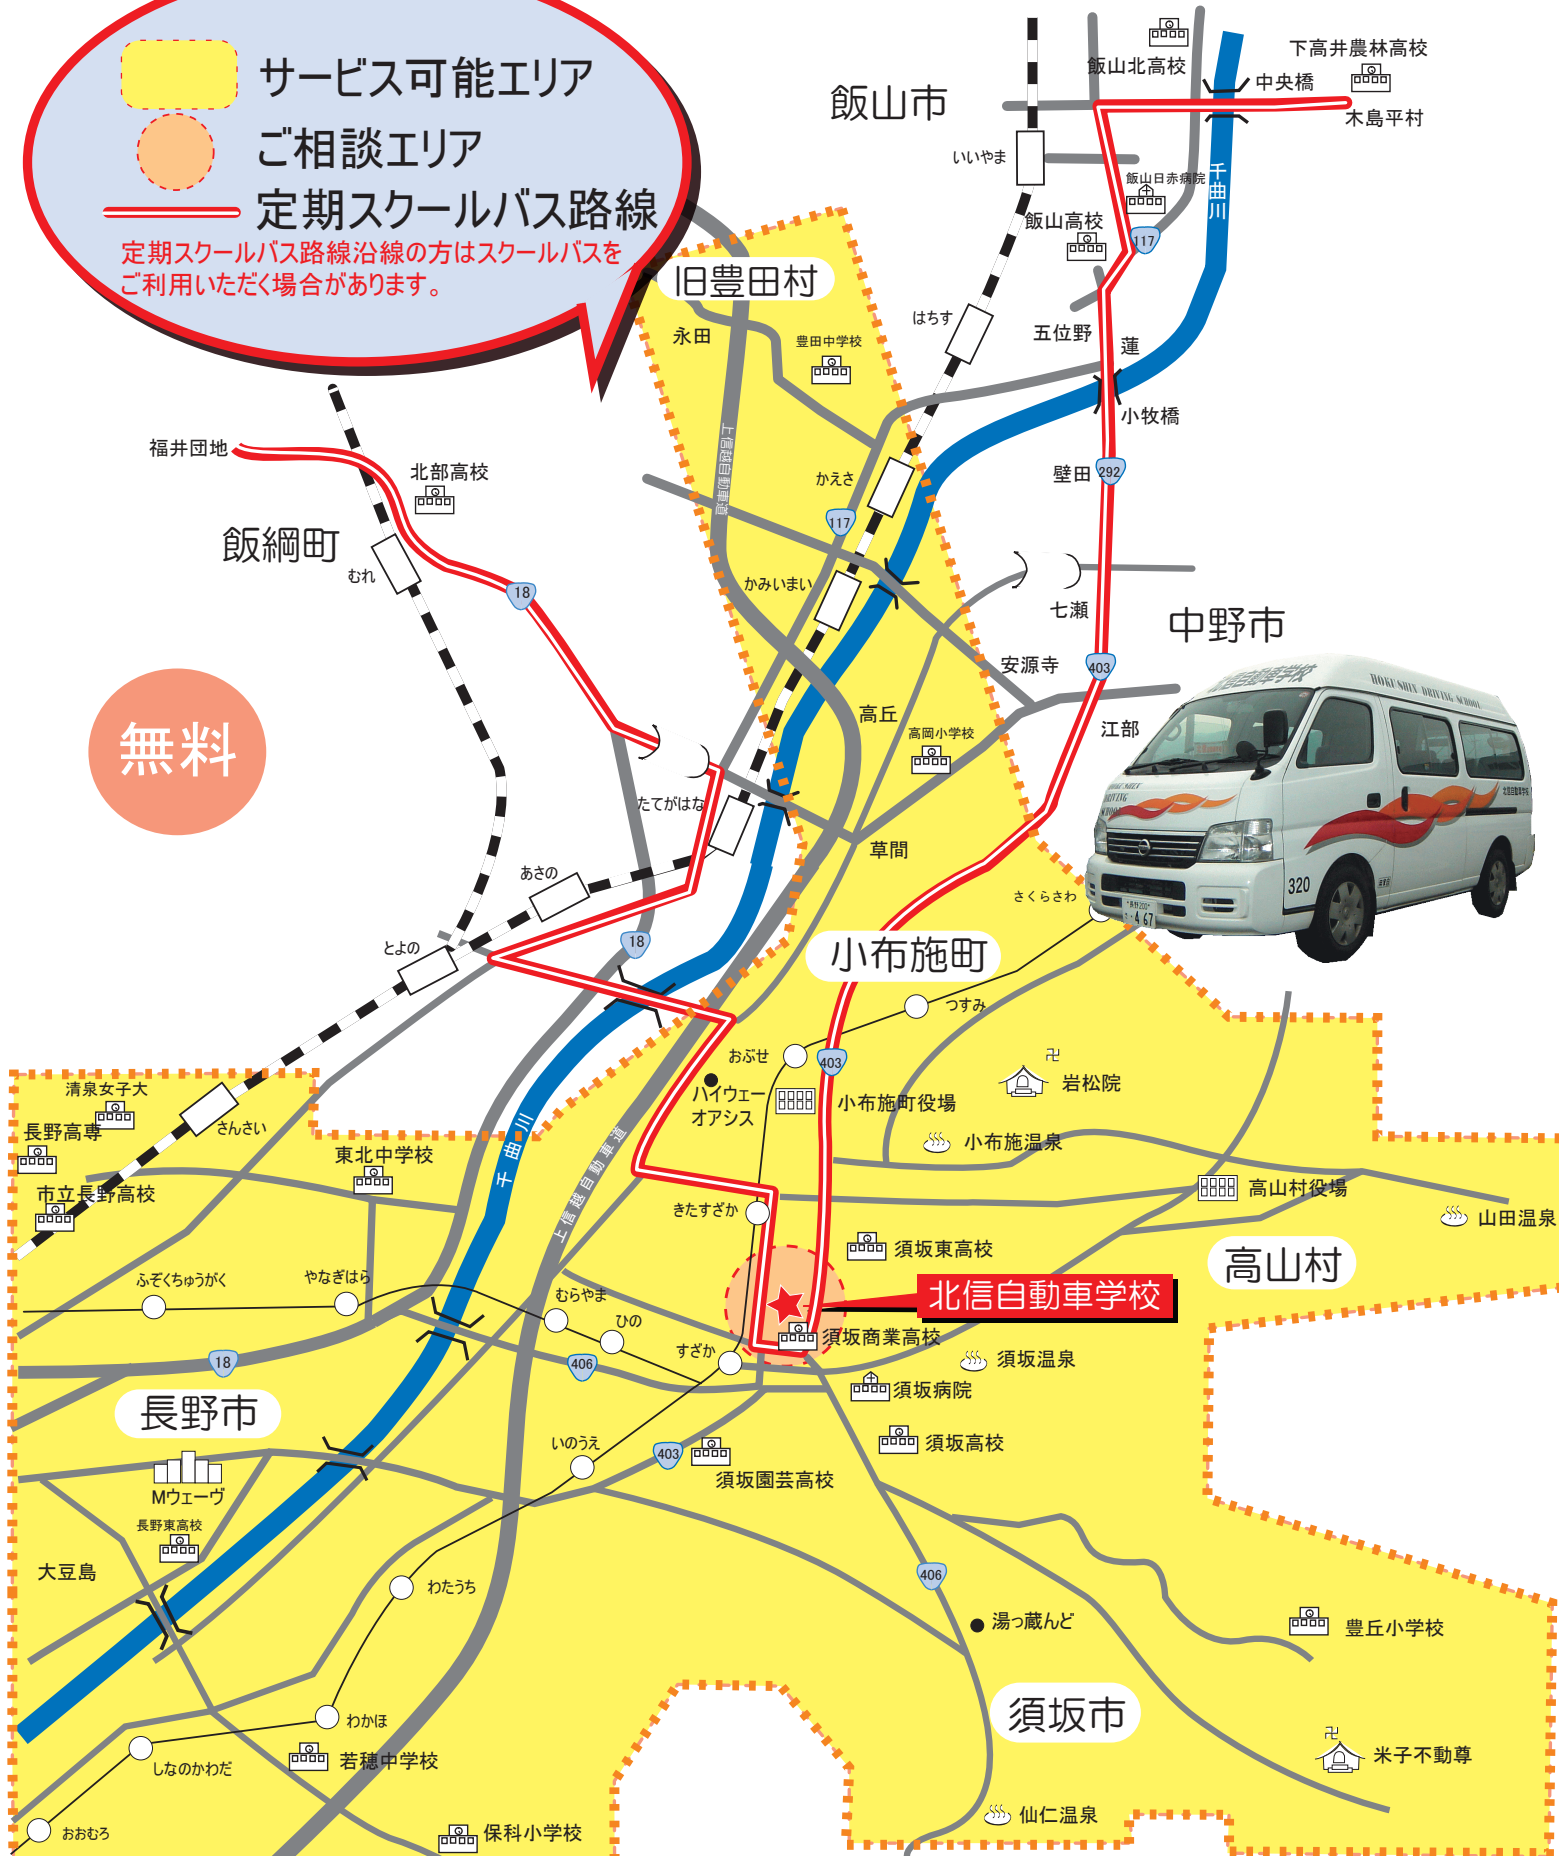

ドアtoドア サービス地区

自宅と自動車学校をダイレクトにつなぐドアtoドアサービスを始めました。ご利用下さい。まだサービスエリアが限られていますが、該当される方はご利用下さい。

サービス可能エリア
 ご相談エリア
 定期スクールバス路線
 定期スクールバス路線沿線の方はスクールバスをご利用いただく場合があります。

無料

須坂市内、小布施町、高山村、長野市一部のエリア内OKです